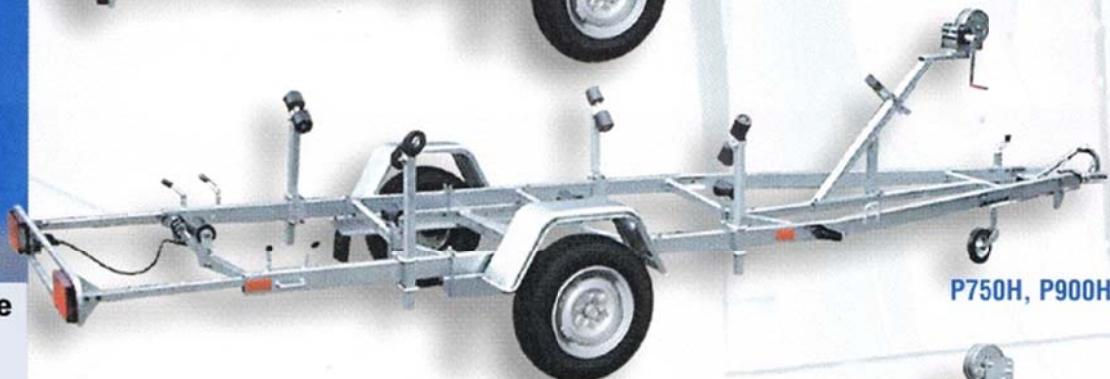

Boots- anhänger

Universal
Funktional
Sicher
Stabil
Variabel

Niewiadow
Ihr Händler

Schiffsführerschule und Boote
Graser

M. Zeillerstraße 416
A-3311 Zeillern
Fax: 07472/64968
Tel: 0664/3552305

boote.graser@aon.at

BOOTE & SCHIFFSFÜHRERSCHULE GRASER

P750

P750H, P900H

P1310H, P1315H
P1510H, P1515H

P2010HT, P2015HT

Anhängertyp	N 300	P 400*	P 750	P 750H	P 900H	P 1310H	P 1315H	P 1510H	P 1515H	P 2010HT	P 2015HT
Gesamtgewicht [kg]	450	450	500/600/750	750	900	1300	1300	1500	1500	2000	2000
Nutzlast [kg]	345	310	275/375/525	500	645	955	947	1140	1132	1550	1542
Bootmaße LxB[cm]	450x200	350x160	500x180	500x180	500x180	620x250	680x250	620x250	680x250	620x250	680x250
Außenmaße L[max]xBxH[cm]	430x170x102	440x160x107	570x178x137	590x178x137	590x178x137	700x209x140	760x209x140	700x213x140	760x213x140	700x209x140	760x209x140
Anzahl der Achse	1	1	1	1	1	1	1	1	1	2	2
Gebremste Achse	-	-	-	+	+	+	+	+	+	+	+
Ungebremste Achse	+	+	+	-	-	-	-	-	-	-	-
Seilzugwinde	option	option	+	+	+	+	+	+	+	+	+
Räder	135/80R12	135/80R12	165/80R13	165/80R13	165/80R13	175R14C	175R14C	175R14C	175R14C	185/70R13	185/70R13
Stützrad	-	-	+	+	+	+	+	+	+	+	+
* Auf bestellung	€ auf Anfrage	€ auf Anfrage	1759€	€ auf Anfrage	€ auf Anfrage	€ auf Anfrage	2649€	€ auf Anfrage	€ auf Anfrage	€ auf Anfrage	3149€