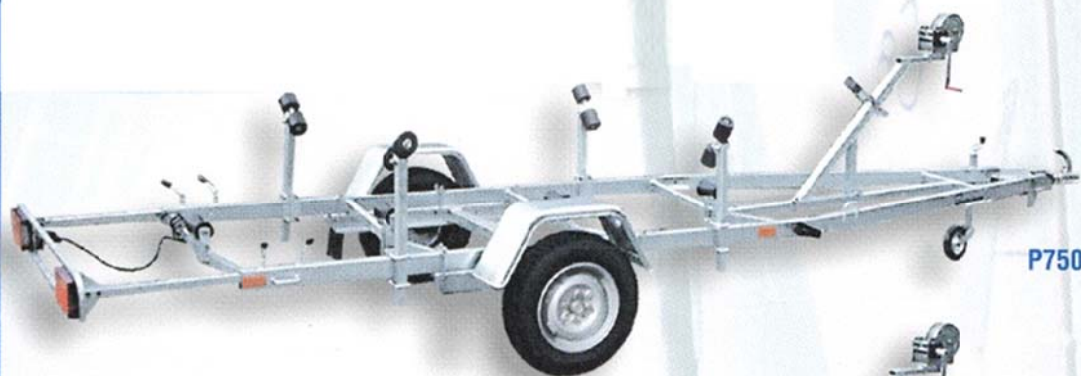

Boots- anhänger

Universal
Funktional
Sicher
Stabil
Variabel

Niewiadow
Ihr Händler

Schiffsführerschule und Boote
Graser

M. Zeillerstraße 416
A-3311 Zeillern
Fax: 07472/64968
Tel: 0664/3552305

boote.graser@aon.at

BOOTE & SCHIFFSFÜHRERSCHULE GRASER

P750

P750H, P900H

P1310H, P1315H
P1510H, P1515H

P2010HT, P2015HT

Anhängertyp	N 300	P 400*	P 750	P 750H	P 900H	P 1310H	P 1315H	P 1510H	P 1515H	P 2010HT	P 2015HT
Gesamtgewicht [kg]	450	450	500/600/750	750	900	1300	1300	1500	1500	2000	2000
Nutzlast [kg]	345	310	275/375/525	500	645	955	947	1140	1132	1550	1542
Bootmaße LxB[cm]	450x200	350x160	500x180	500x180	500x180	620x250	680x250	620x250	680x250	620x250	680x250
Außenmaße L[max]xBxH[cm]	430x170x102	440x160x107	570x178x137	590x178x137	590x178x137	700x209x140	760x209x140	700x213x140	760x213x140	700x209x140	760x209x140
Anzahl der Achse	1	1	1	1	1	1	1	1	1	2	2
Gebremste Achse	-	-	-	+	+	+	+	+	+	+	+
Ungebremste Achse	+	+	+	-	-	-	-	-	-	-	-
Seilzugwinde	option	option	+	+	+	+	+	+	+	+	+
Räder	135/80R12	135/80R12	165/80R13	165/80R13	165/80R13	175R14C	175R14C	175R14C	175R14C	185/70R13	185/70R13
Stützrad	-	-	+	+	+	+	+	+	+	+	+
* Auf bestellung	€ auf Anfrage	€ auf Anfrage	1759€	€ auf Anfrage	€ auf Anfrage	€ auf Anfrage	2649€	€ auf Anfrage	€ auf Anfrage	€ auf Anfrage	3149€