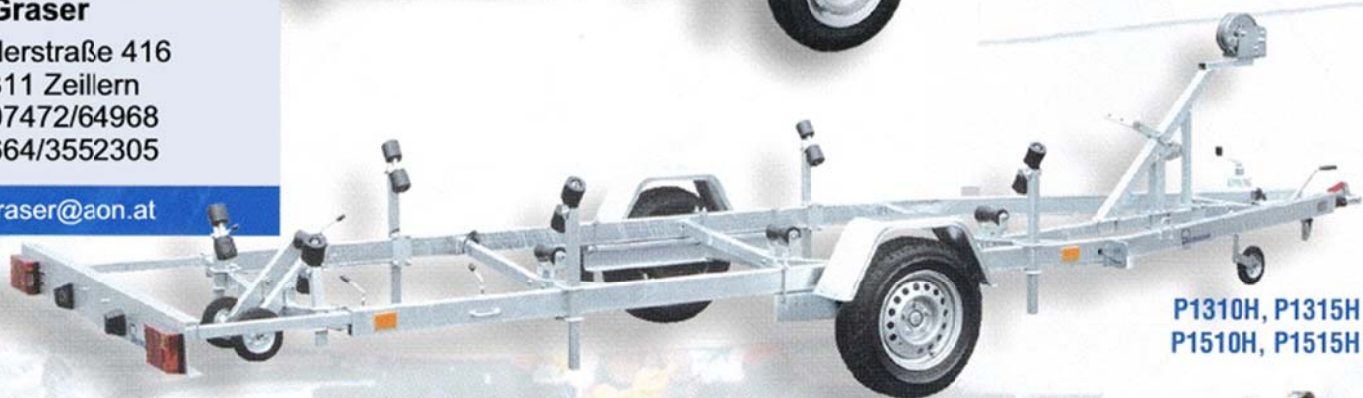

Boots- anhänger

Universal
Funktional
Sicher
Stabil
Variabel

Niewiadow
Ihr Händler

Schiffsführerschule und Boote
Graser

M. Zeillerstraße 416
A-3311 Zeillern
Fax: 07472/64968
Tel: 0664/3552305

boote.graser@aon.at

BOOTE & SCHIFFSFÜHRERSCHULE GRASER

P750

P750H, P900H

P1310H, P1315H
P1510H, P1515H

P2010HT, P2015HT

Anhängertyp	N 300	P 400*	P 750	P 750H	P 900H	P 1310H	P 1315H	P 1510H	P 1515H	P 2010HT	P 2015HT
Gesamtgewicht [kg]	450	450	500/600/750	750	900	1300	1300	1500	1500	2000	2000
Nutzlast [kg]	345	310	275/375/525	500	645	955	947	1140	1132	1550	1542
Bootmaße LxB[cm]	450x200	350x160	500x180	500x180	500x180	620x250	680x250	620x250	680x250	620x250	680x250
Außenmaße L[max]xBxH[cm]	430x170x102	440x160x107	570x178x137	590x178x137	590x178x137	700x209x140	760x209x140	700x213x140	760x213x140	700x209x140	760x209x140
Anzahl der Achse	1	1	1	1	1	1	1	1	1	2	2
Gebremste Achse	-	-	-	+	+	+	+	+	+	+	+
Ungebremste Achse	+	+	+	-	-	-	-	-	-	-	-
Seilzugwinde	option	option	+	+	+	+	+	+	+	+	+
Räder	135/80R12	135/80R12	165/80R13	165/80R13	165/80R13	175R14C	175R14C	175R14C	175R14C	185/70R13	185/70R13
Stützrad	-	-	+	+	+	+	+	+	+	+	+
* Auf bestellung	€ auf Anfrage	€ auf Anfrage	1759€	€ auf Anfrage	€ auf Anfrage	€ auf Anfrage	2649€	€ auf Anfrage	€ auf Anfrage	€ auf Anfrage	3149€