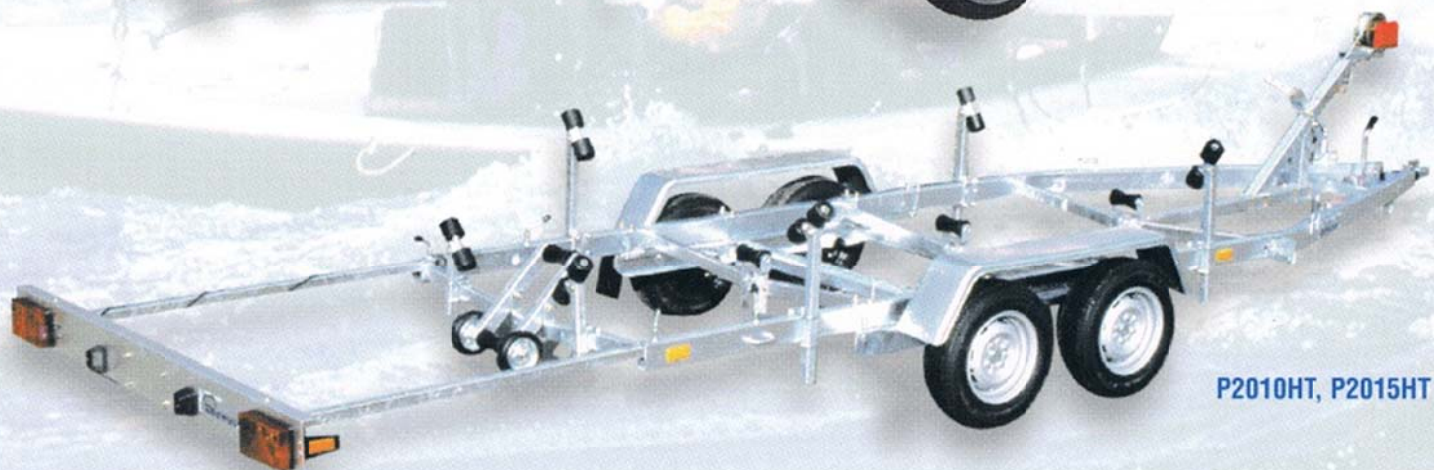

BOOTE & SCHIFFSFÜHRERSCHULE GRASER

P750

P750H, P900H

P1310H, P1315H
P1510H, P1515H

P2010HT, P2015HT

Anhängertyp	N 300	P 400*	P 750	P 750H	P 900H	P 1310H	P 1315H	P 1510H	P 1515H	P 2010HT	P 2015HT
Gesamtgewicht [kg]	450	450	500/600/750	750	900	1300	1300	1500	1500	2000	2000
Nutzlast [kg]	345	310	275/375/525	500	645	955	947	1140	1132	1550	1542
Bootmaße LxB[cm]	450x200	350x160	500x180	500x180	500x180	620x250	680x250	620x250	680x250	620x250	680x250
Außenmaße L[max]xBxH[cm]	430x170x102	440x160x107	570x178x137	590x178x137	590x178x137	700x209x140	760x209x140	700x213x140	760x213x140	700x209x140	760x209x140
Anzahl der Achse	1	1	1	1	1	1	1	1	1	2	2
Gebremste Achse	-	-	-	+	+	+	+	+	+	+	+
Ungebremste Achse	+	+	+	-	-	-	-	-	-	-	-
Seilzugwinde	option	option	+	+	+	+	+	+	+	+	+
Räder	135/80R12	135/80R12	165/80R13	165/80R13	165/80R13	175R14C	175R14C	175R14C	175R14C	185/70R13	185/70R13
Stützrad	-	-	+	+	+	+	+	+	+	+	+
* Auf bestellung	€ auf Anfrage	€ auf Anfrage	1759€	€ auf Anfrage	€ auf Anfrage	€ auf Anfrage	2649€	€ auf Anfrage	€ auf Anfrage	€ auf Anfrage	3149€